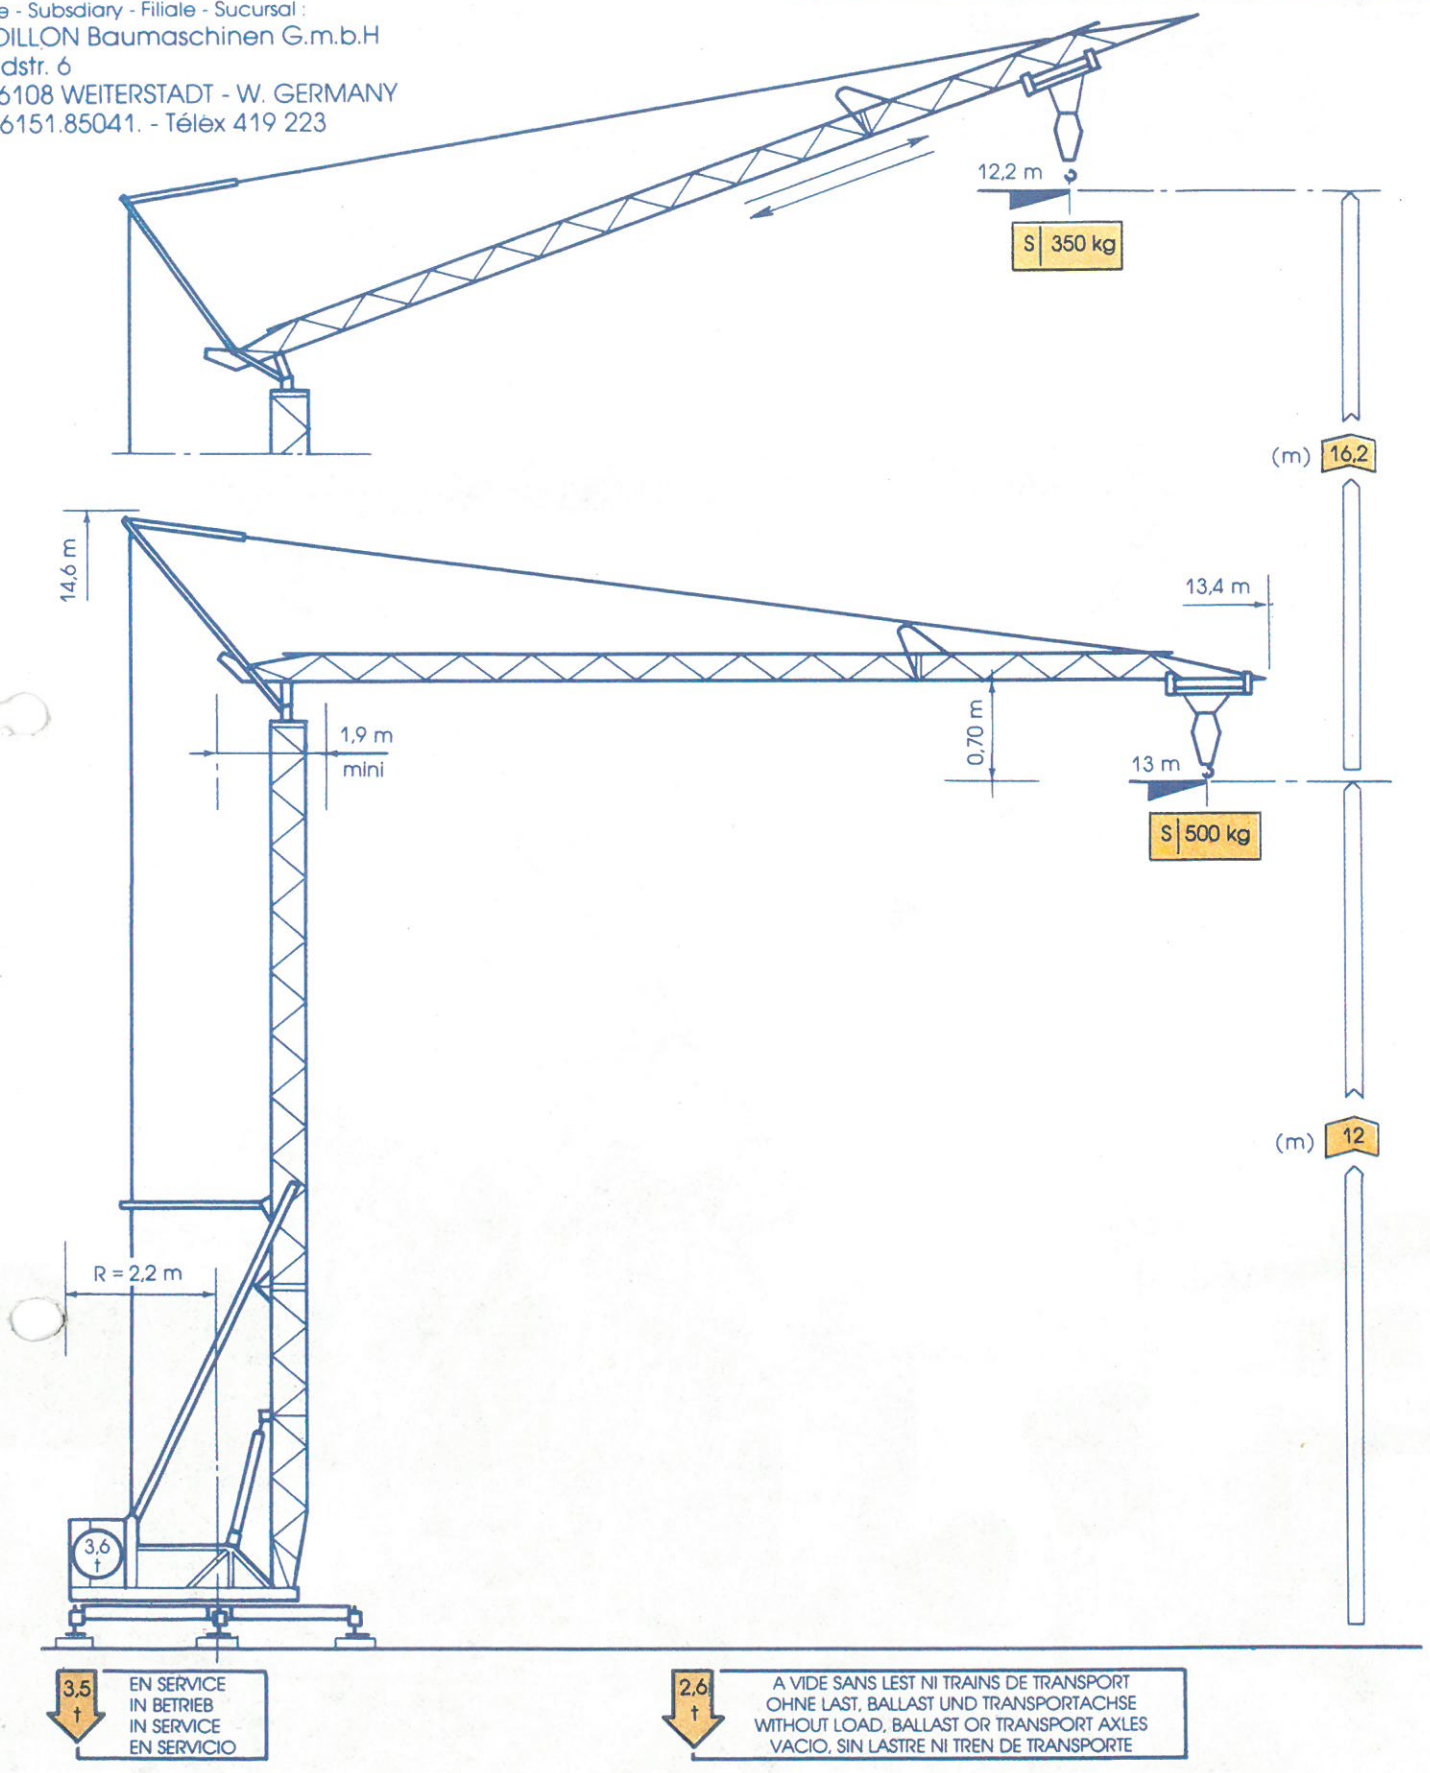

3.5 t
 EN SERVICE
 IN BETRIEB
 IN SERVICE
 EN SERVICIO

2.6 t
 A VIDE SANS LEST NI TRAINS DE TRANSPORT
 OHNE LAST, BALLAST UND TRANSPORTACHSE
 WITHOUT LOAD, BALLAST OR TRANSPORT AXLES
 VACIO, SIN LASTRE NI TREN DE TRANSPORTE

S		CHRONO 13												
		7,3	8	8,5	9	9,5	10	10,5	11	11,5	12	12,5	13	m
	13 m	1000	900	830	780	730	680	645	610	580	550	525	500	kg

Courbes de charges

Lastkurven

Load curves

Curvas de cargas